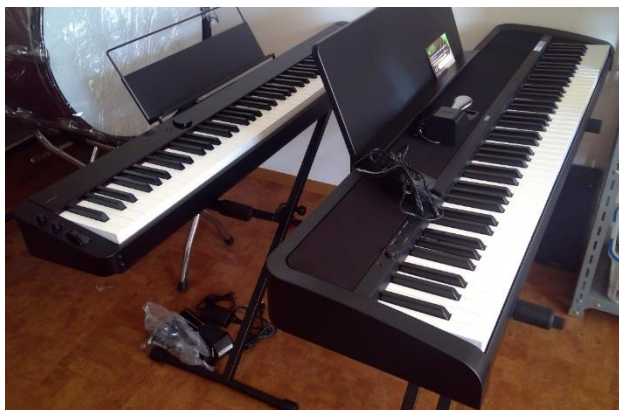

地域の方々から、たくさんの教材等を寄贈していただきました！

半田ロータリークラブ 様 寄贈 (R3.12.17)

- ①ピアノタッチのキーボード
- ②録音機能付きキーボード

- ③トーンチャイム

博宝運輸株式会社 様 寄贈 (R3.12.20)

子供用トイレチェア

Go 楽会 様 寄贈 (R3.12.15)

※ボッチャセット、ランプス（投球補助具）をいただきました。後日、紹介させていただきます。

東海地区郵便局長協会 様 寄贈 (R3.12.20)

【中日新聞記事より転用】

①水習字用紙

②ゆび筆セット
(大中小各3本)

③パネルシアター用
ブラックライト

④パネルシアター用ボードセット
(スタンド付2セット)

⑤電動ルームサイクル

⑤ディスコライト